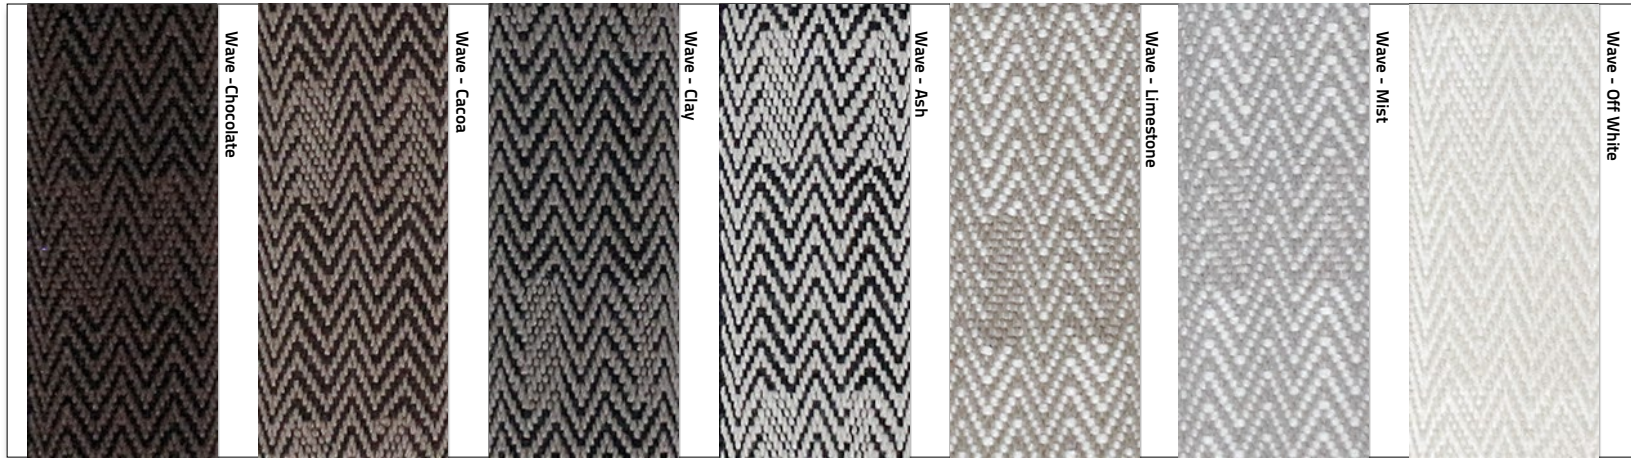

MACROMADERA

CINTAS

Los delicados colores de esta colección de cintas están inspirados en la naturaleza y combinan perfectamente con los colores puros de las persianas de madera de esta colección.