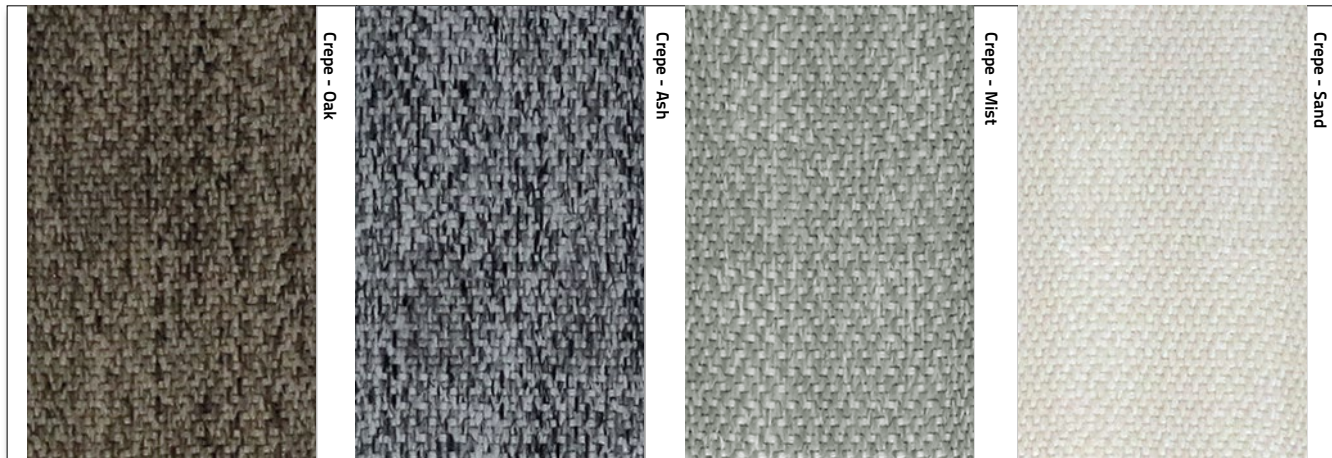

MACROMADERA

CINTAS

Los delicados colores de esta colección de cintas están inspirados en la naturaleza y combinan perfectamente con los colores puros de las persianas de madera de esta colección.