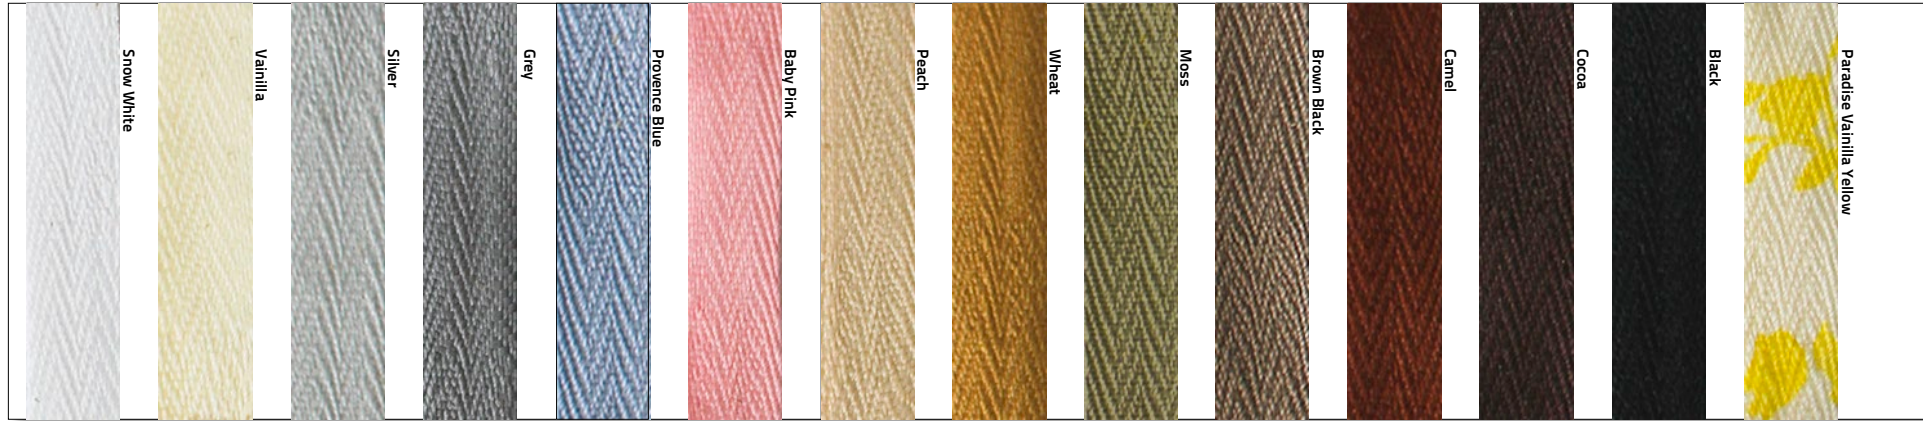

V I E W T E X

CINTAS

Cintas de algodón coordinadas con el color de la laminilla.

Disponibles en dos presentaciones:

14 colores en 10mm y 4 colores en 25mm.

CINTAS

V I E W T E X

LAMINA	CINTA DE ALGODÓN
Baby Pink	Baby Pink (10mm)
Black	Black (10mm)
Black Grey	Grey (10mm)
Brown Black	Brown Black (10mm)
Cocoa	Cocoa (10mm)
Cocoa Plain	Cocoa (10mm)
Country Redwood	Country Redwood (25mm)
Curuba	Curuba (25mm)
Grey	Grey (10mm)
Linen Aspen Green	Moss (10mm)
Linen Baby Blue	Provence Blue (10mm)
Linen Beluga	Black (10mm)
Linen Berry	Country Redwood (25mm)
Linen Cub	Cocoa (10mm)
Linen Olive	Black (10mm)
Linen Turbulence	Black (10mm)
Moss	Moss (10mm)
Night Camel	Wheat (10mm)
Night Champagne	Cocoa (10mm)
Night Cocoa	Cocoa (10mm)
Night Pecan	Camel (10mm)

Este es el estándar de combinación de cintas de algodón de Viewtex de acuerdo a la referencia. Algunas referencias de cintas son de 25mm de ancho mientras que otras son de 10mm de ancho. Esto se debe tener en cuenta en pedidos con diferentes referencias pues podrán salir unas con cinta gruesa y otras con cinta delgada. Si en algún momento se agota un color se cambiará por el color que coordine mejor. Si usted quiere solicitar una cinta diferente al estándar puede escribirla en las observaciones del pedido.