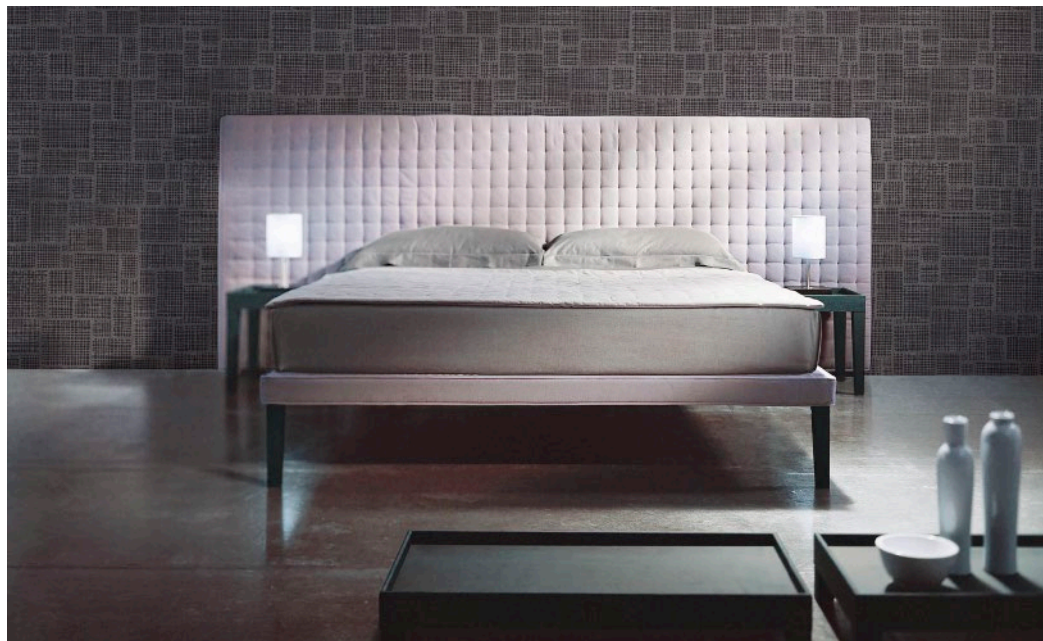

ORI143

DETALLE DEL DISEÑO

COLORES DISPONIBLES

ORI108

ORI114

ORI123

Tamaño del rollo: 0,53m x 10m

32cm